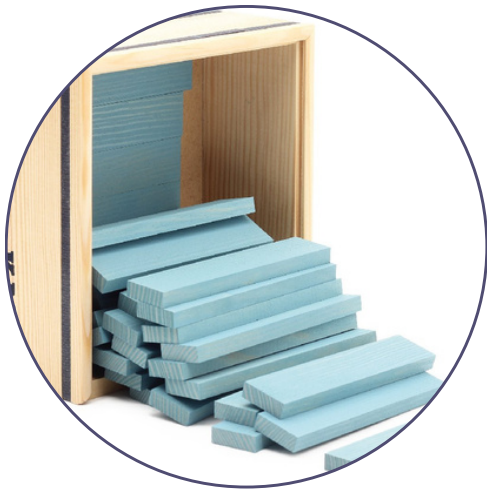

INVITATIONTOPLAY

ZOMER

Constructiespel

Walvissen spotten in verre oorden

KAPLA