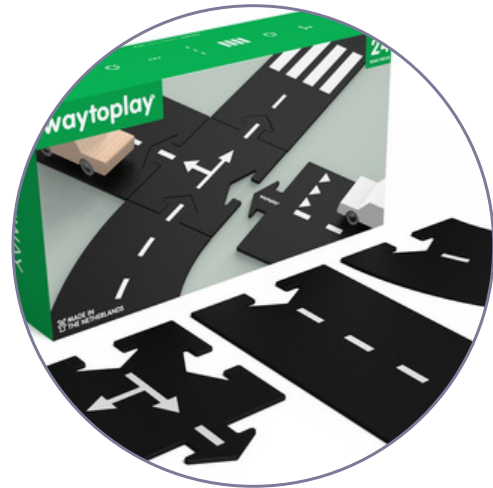

INVITATIONTOPLAY

ZOMER

Constructiespel

Walvissen spotten in verre oorden

KAPLA

WALVIS

CAMPER LITTLE DUTCH

WEGDELEN